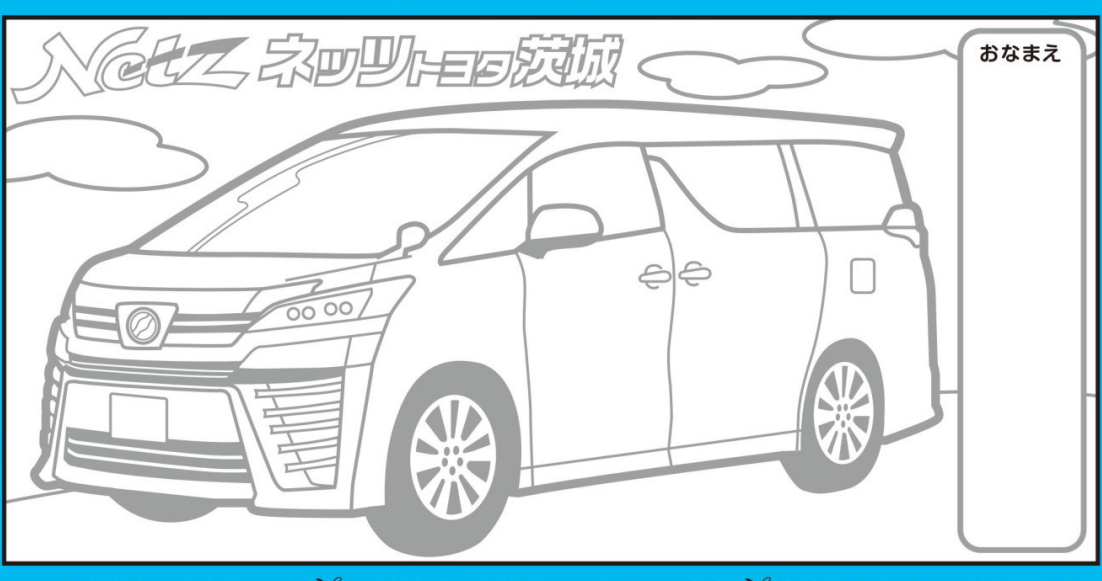

Netz ネットトヨタ茨城

おなまえ

お子様限定企画

1. 1 めりえをもってくと トイカード500円プレゼント!!
2. 2 ご来店で ガチャガチャをまわせるよ!
3. 3 おかしつかみどり!

1 めりえ / めりえを持ってご来店のお子様へ「トイカード(500円)」を差し上げます。めりえの引き換えはイベント期間中にご来店したお子様に限りさせていただきます。対象は小学生以下となります。お一人様一枚限り。めりえは原紙をお持ちください。「トイカード」は十分にご用意しておりますが、当日品切れの場合は後日郵送とさせていただきます。

2 ガチャガチャ 3 おかしつかみどり / ご来店のお子様は「ガチャガチャ」と「おかしつかみどり」ができます。対象はイベント期間中にご来店した小学生以下となります。お一人様1回限りとさせていただきます。賞品は十分にご用意しておりますが、品切れの際はご容赦ください。

●表示価格は、消費税込の価格です。●保険料、税金(除く消費税)、登録料、リサイクル料金などの諸費用は別途申し受けます。
●表示価格はスペアタイヤ(応急用タイヤ)、タイヤ交換用工具付または、バンク修理キット、タイヤ交換用具付の価格です。●詳しくは、マイネスタッフにお尋ねください。

看板に青い文字で「マイネ」と書いてあるのが ネットトヨタ茨城です。

地元密着 あんしんカーディーラー 茨城県内25店舗 マイネネットワーク

1-2月の営業のご案内						
月	火	水	木	金	土	日
15	16	17	18	19	20	21
22	23	24	25	26	27	28
29	30	31	2/1	2	3	4
5	6	7	8	9	10	11
12	13	14	15	16	17	18

営業時間AM10:00~PM7:00

2018年 新春「新車大商談祭」1/15(金)~31(水)の期間中、新車ご購入と同時に、対象の「T-Connectナビ」を装着された方におまかせのプレゼントをプレゼントいたします。32,400円(消費税抜き30,000円)以上の商品にもご利用いただけます。その際、差額分を申し受けます。お支払いした商品が32,400円(消費税抜き30,000円)未満の場合でも、差額分のお支払い、換金、値引き等はできません。ページの商品(フロアマット、サイドイヤー、ナビパッケージ)、メーカーオプション、社外品は対象外となります。●詳しくは、マイネスタッフにお尋ねください。