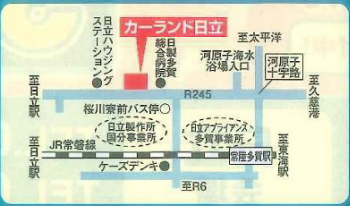

■旧美野里 花木センター・
トキワ園芸農業共同組合
(駐車場)
小美玉市部室1189-4
TEL.0299-48-3246
TEL.0299-48-3450

日立会場

10 **11**
10万チャリティカー
ラインナップ
抽選会はpm12:00~
正午より開催

平成23年式 パッソ ユルリ 1,000cc キナコメタリック 車検32/2 AT・AC 24,000km リ預託済【411】	平成18年式 アルト Gスペシャル 660cc ブルー 車検31/4 AT・AC 61,503km リ預託済【937】
平成20年式 ムーヴ カスタム Xリミテッド 660cc パール 車検31/4 AT・AC 51,000km リ預託済【602】	平成21年式 ヴィッツ U 1,300cc シルバー 車検32/3 AT・AC 43,000km リ預託済【708】

■カーランド日立・
日立製多賀総合病院隣
(海岸通り国道245号)
日立市国分町2-6
TEL.0294-32-1741
TEL.0294-32-1748

つくば会場

10 **11**
10万チャリティカー
ラインナップ
抽選会はpm12:00~
正午より開催

平成18年式 キャロル Gスペシャル 660cc アイボリー 車検31/5 AT・AC 31,010km リ預託済【314】	平成22年式 ミラ X 660cc シャンパンゴールド 車検31/10 AT・AC 32,612km リ預託済【350】
平成21年式 ヴィッツ F 1,000cc パープル 車検30/12 AT・AC 47,800km リ預託済【420】	平成21年式 モコ E 660cc 赤 車検32/3 AT・AC 38,700km リ預託済【312】