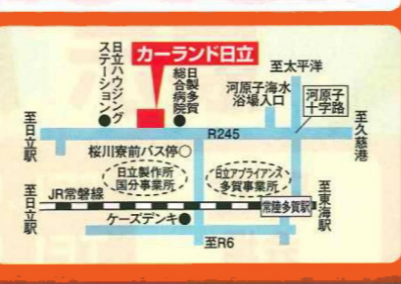

■旧美野里 花木センター・
トキワ園芸農業共同組合
(駐車場)
小美玉市部室1189-4
TEL.0299-48-3246
TEL.0299-48-3450

日立会場

9土 10日
10万円チャリティカー
ラインナップ
抽選会はpm12:00~
正午より開催

平成22年式 パッソ X 1,000cc シルバー 車検33/3 AT・AC 63,000km リ預託済 [461]	平成22年式 マーチ 12s 1,200cc ライトパープル 車検33/3 AT・AC 17,700km リ預託済 [804]
平成23年式 パッソ X ユルリ 1,000cc ベージュ 車検32/1 AT・AC 51,000km リ預託済 [709]	平成21年式 パッソ G Fパッケージ 1,300cc シルバー 車検33/3 AT・AC 66,307km リ預託済 [639]

■カーランド日立・
日立製多賀総合病院隣
(海岸通り国道245号)
日立市国分町2-6
TEL.0294-32-1741
TEL.0294-32-1748

つくば会場

9土 10日
10万円チャリティカー
ラインナップ
抽選会はpm12:00~
正午より開催

平成23年式 キャロル GS 660cc ブラウン 車検32/10 AT・AC 40,000km リ預託済 [036]	平成21年式 パッソ X Fパッケージ 1,000cc 赤 車検33/3 AT・AC 37,834km リ預託済 [510]
平成22年式 パッソ 1.0X イロドリ 1,000cc ライトブルー 車検33/3 AT・AC 37,000km リ預託済 [278]	平成22年式 トッポ M 660cc シルバー 車検33/3 AT・AC 67,000km リ預託済 [756]