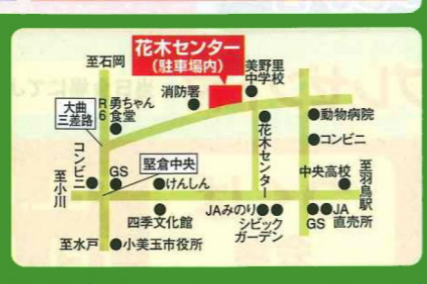

3会場合わせて/
約**970**台展示
県内最大級の
ビッグイベント

第50回 茨城県オールディールー

中古車フェア

開催日

3/9土 10日
AM9:00~

イベント
恒例

日替りチャリティ10万円車

売上金の一部をチャリティとして茨城県社会福祉協議会へ寄付させていただきます。

抽選用紙は各会場のチャリティコーナーに用意してあります!!

★チャリティ車は、ご希望者多数の場合、当日正午12時に抽選致します。なお、抽選時ご本人不在の場合は、資格を失います。また、免許証を取得されていない方、及び車庫証明が取得できない方はご遠慮願います。(抽選用紙は、1組様1枚に限らせていただきます。)★未成年の方はご遠慮願います。★業者の方、県外の方は、固くお断り致します。★消費税込みの価格です。★自動車税・リサイクル料金は別途申し受けます。

小美玉会場

9土 10日
10万円チャリティカー
ラインナップ
抽選会はpm12:00~
正午より開催

平成20年式 Kei A 660cc グレー 車検31/9 AT・AC 10,800km リ預託済 [055]	平成19年式 ムーヴ カスタムX 660cc ミスティックレッド 車検32/1 AT・AC 38,052km リ預託済 [292]
平成21年式 IQ 100X 1,000cc ブラック 車検32/1 AT・AC 65,800km リ預託済 [314]	平成20年式 ピノ s 660cc 茶色 車検31/11 AT・AC 48,000km リ預託済 [026]
	平成20年式 アルト GII 660cc ベージュ 車検33/3 AT・AC 52,088km リ預託済 [065]

■旧美野里 花木センター・
トキワ園芸農業共同組合
(駐車場)
小美玉市部室1189-4
TEL.0299-48-3246
TEL.0299-48-3450